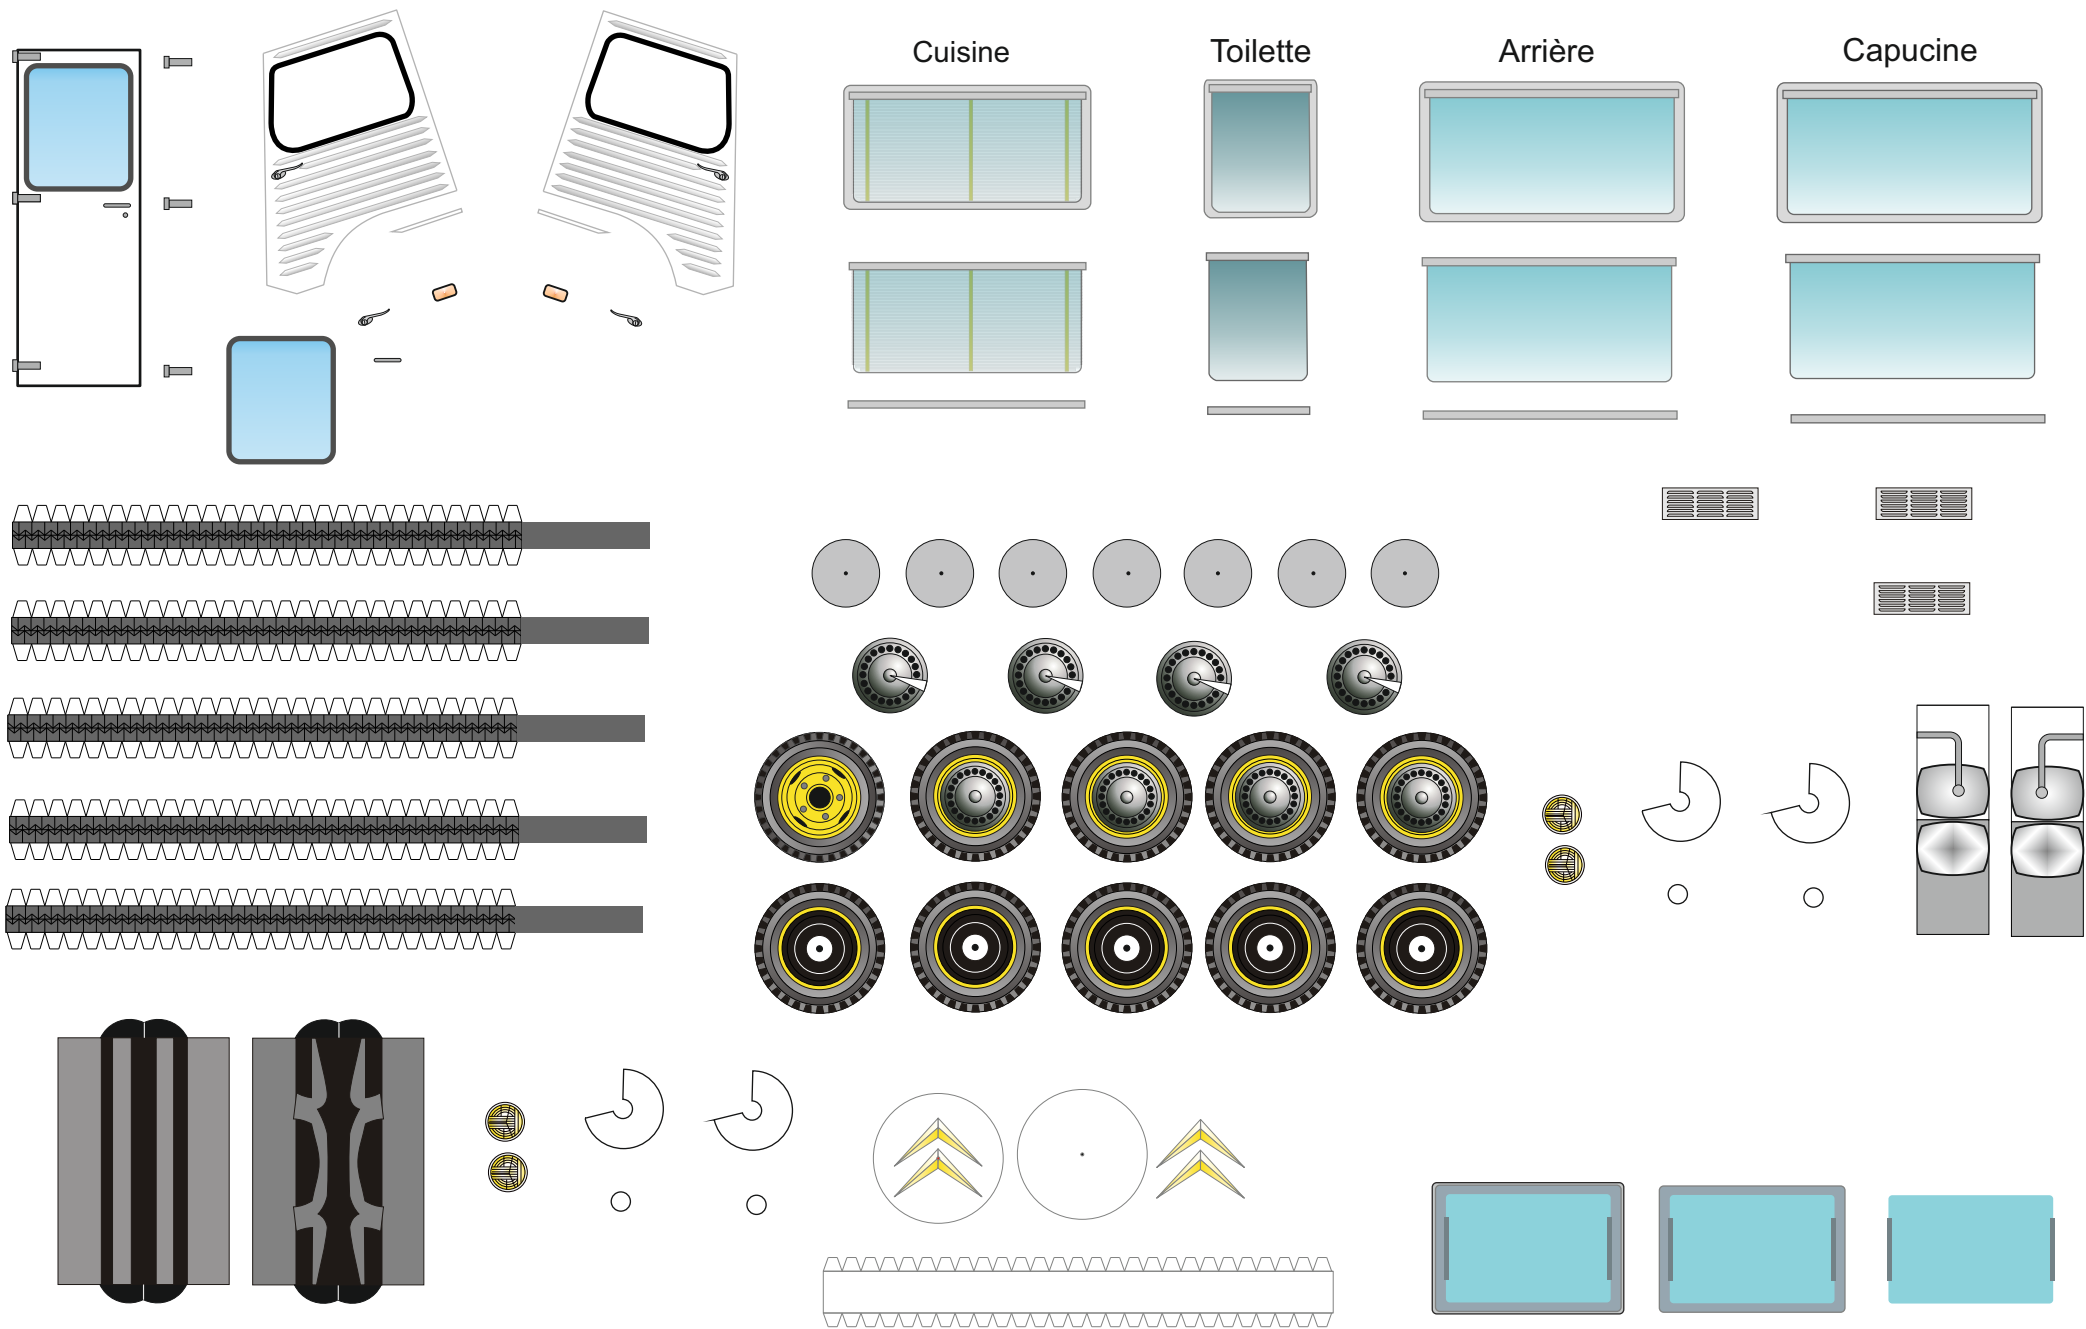

La restauration du Camping-car Rouge de Camille par atlas83

Inspiré par : Camping-car Rouge (0078) par Camille du Forum en Papier

Conseil : 160 g/m²

La restauration du Camping-car Rouge de Camille par atlas83