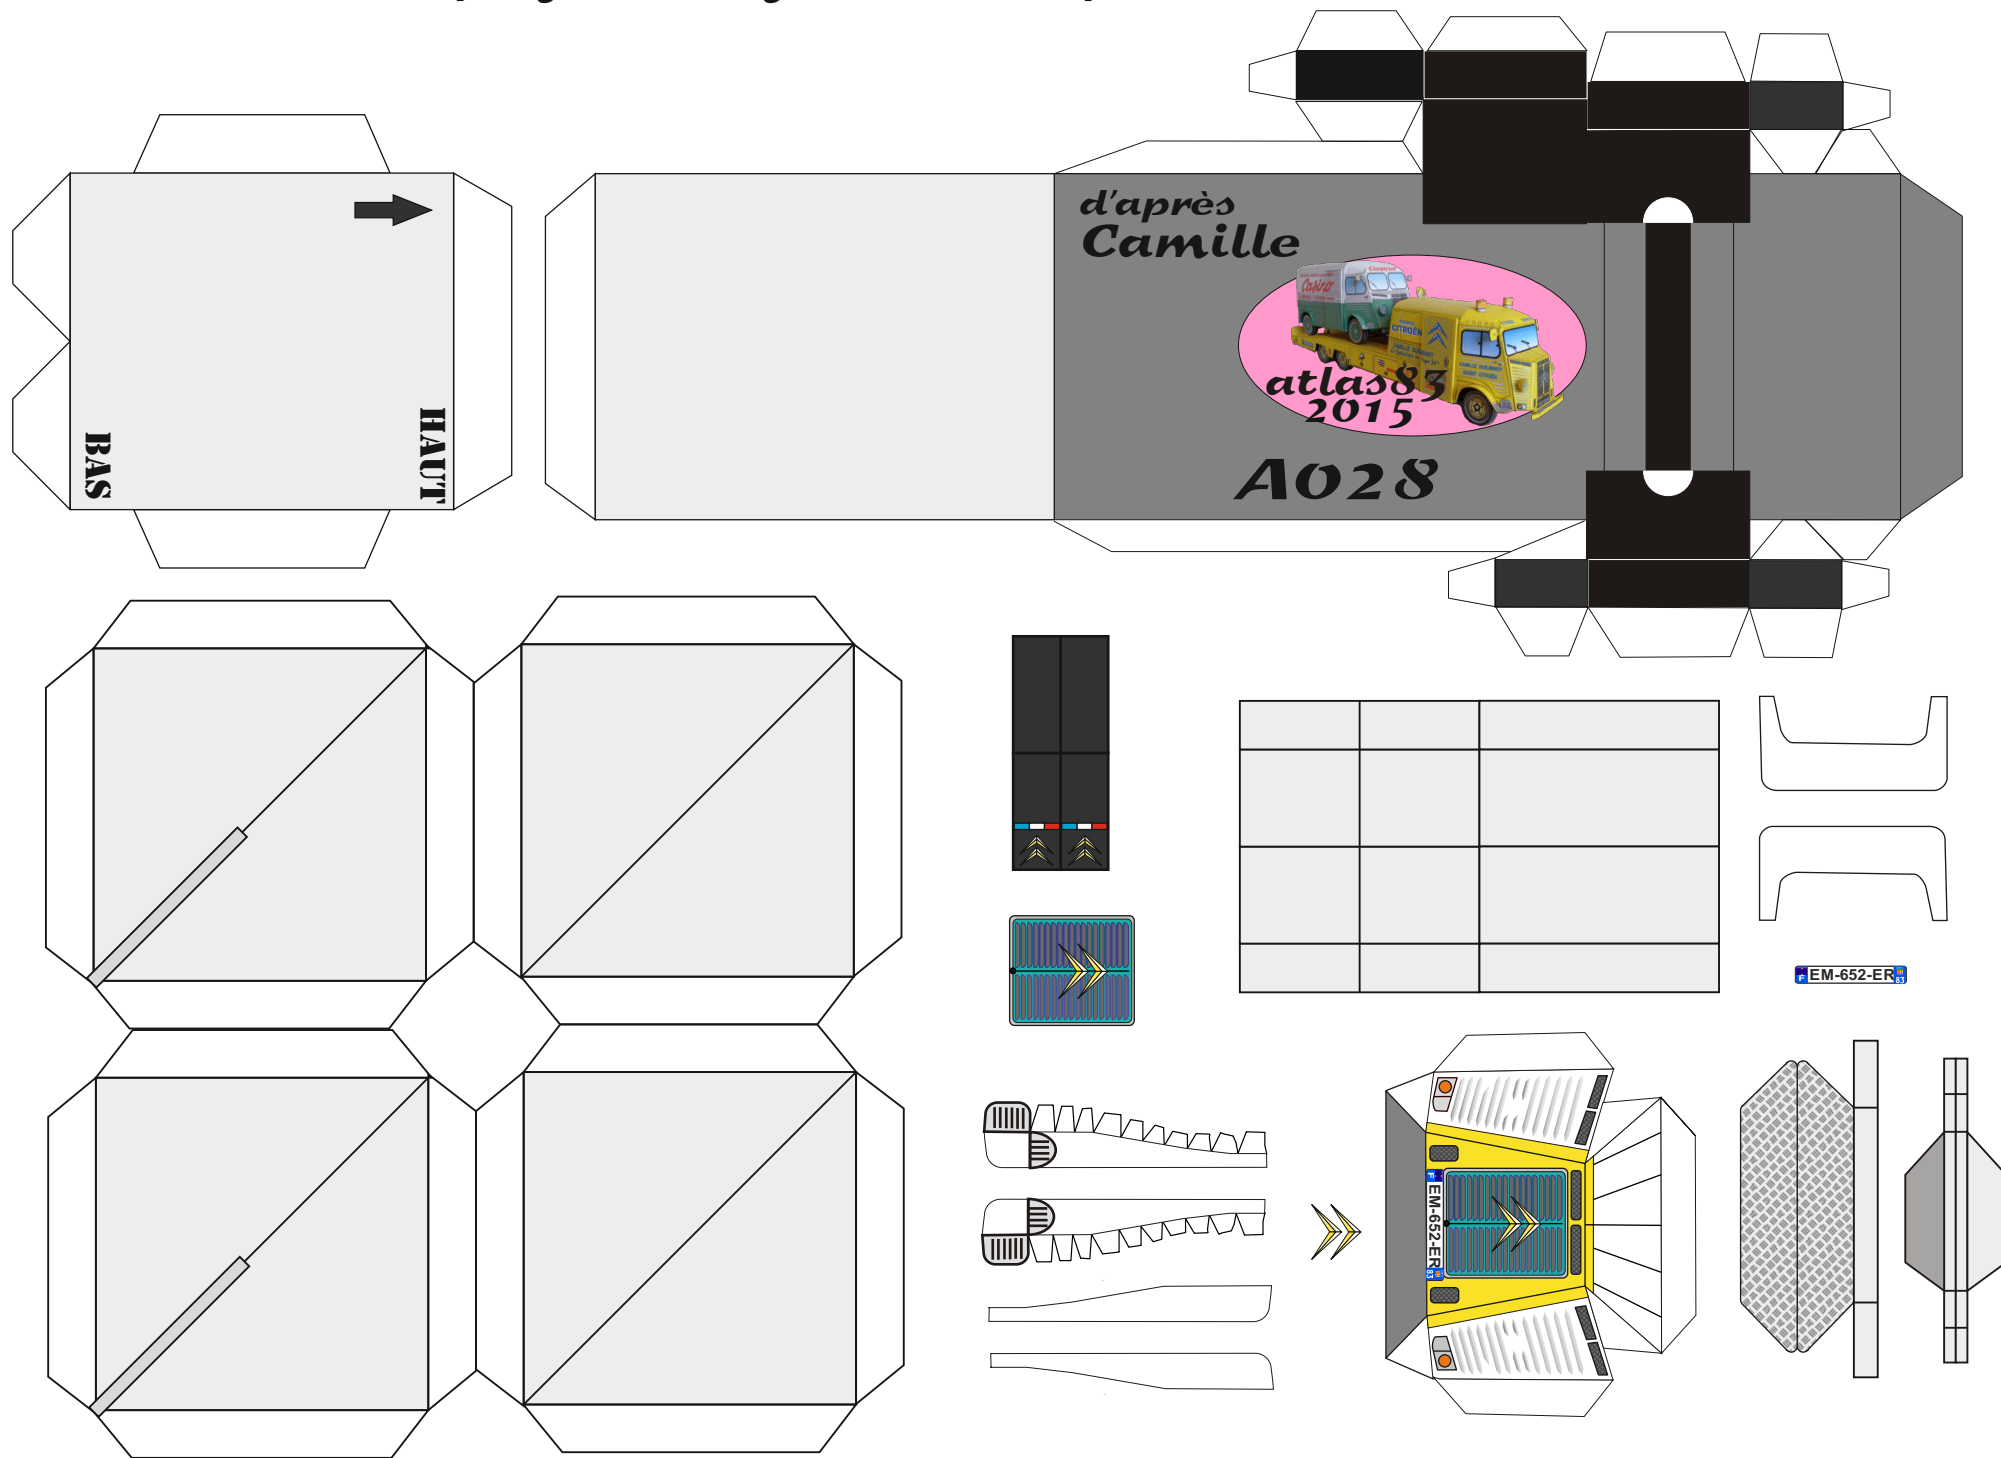

La restauration du Camping-car Rouge de Camille par atlas83

Inspiré par : Camping-car Rouge (0078) par Camille du Forum en Papier

Conseil : 160 g/m²

La restauration du Camping-car Rouge de Camille par atlas83