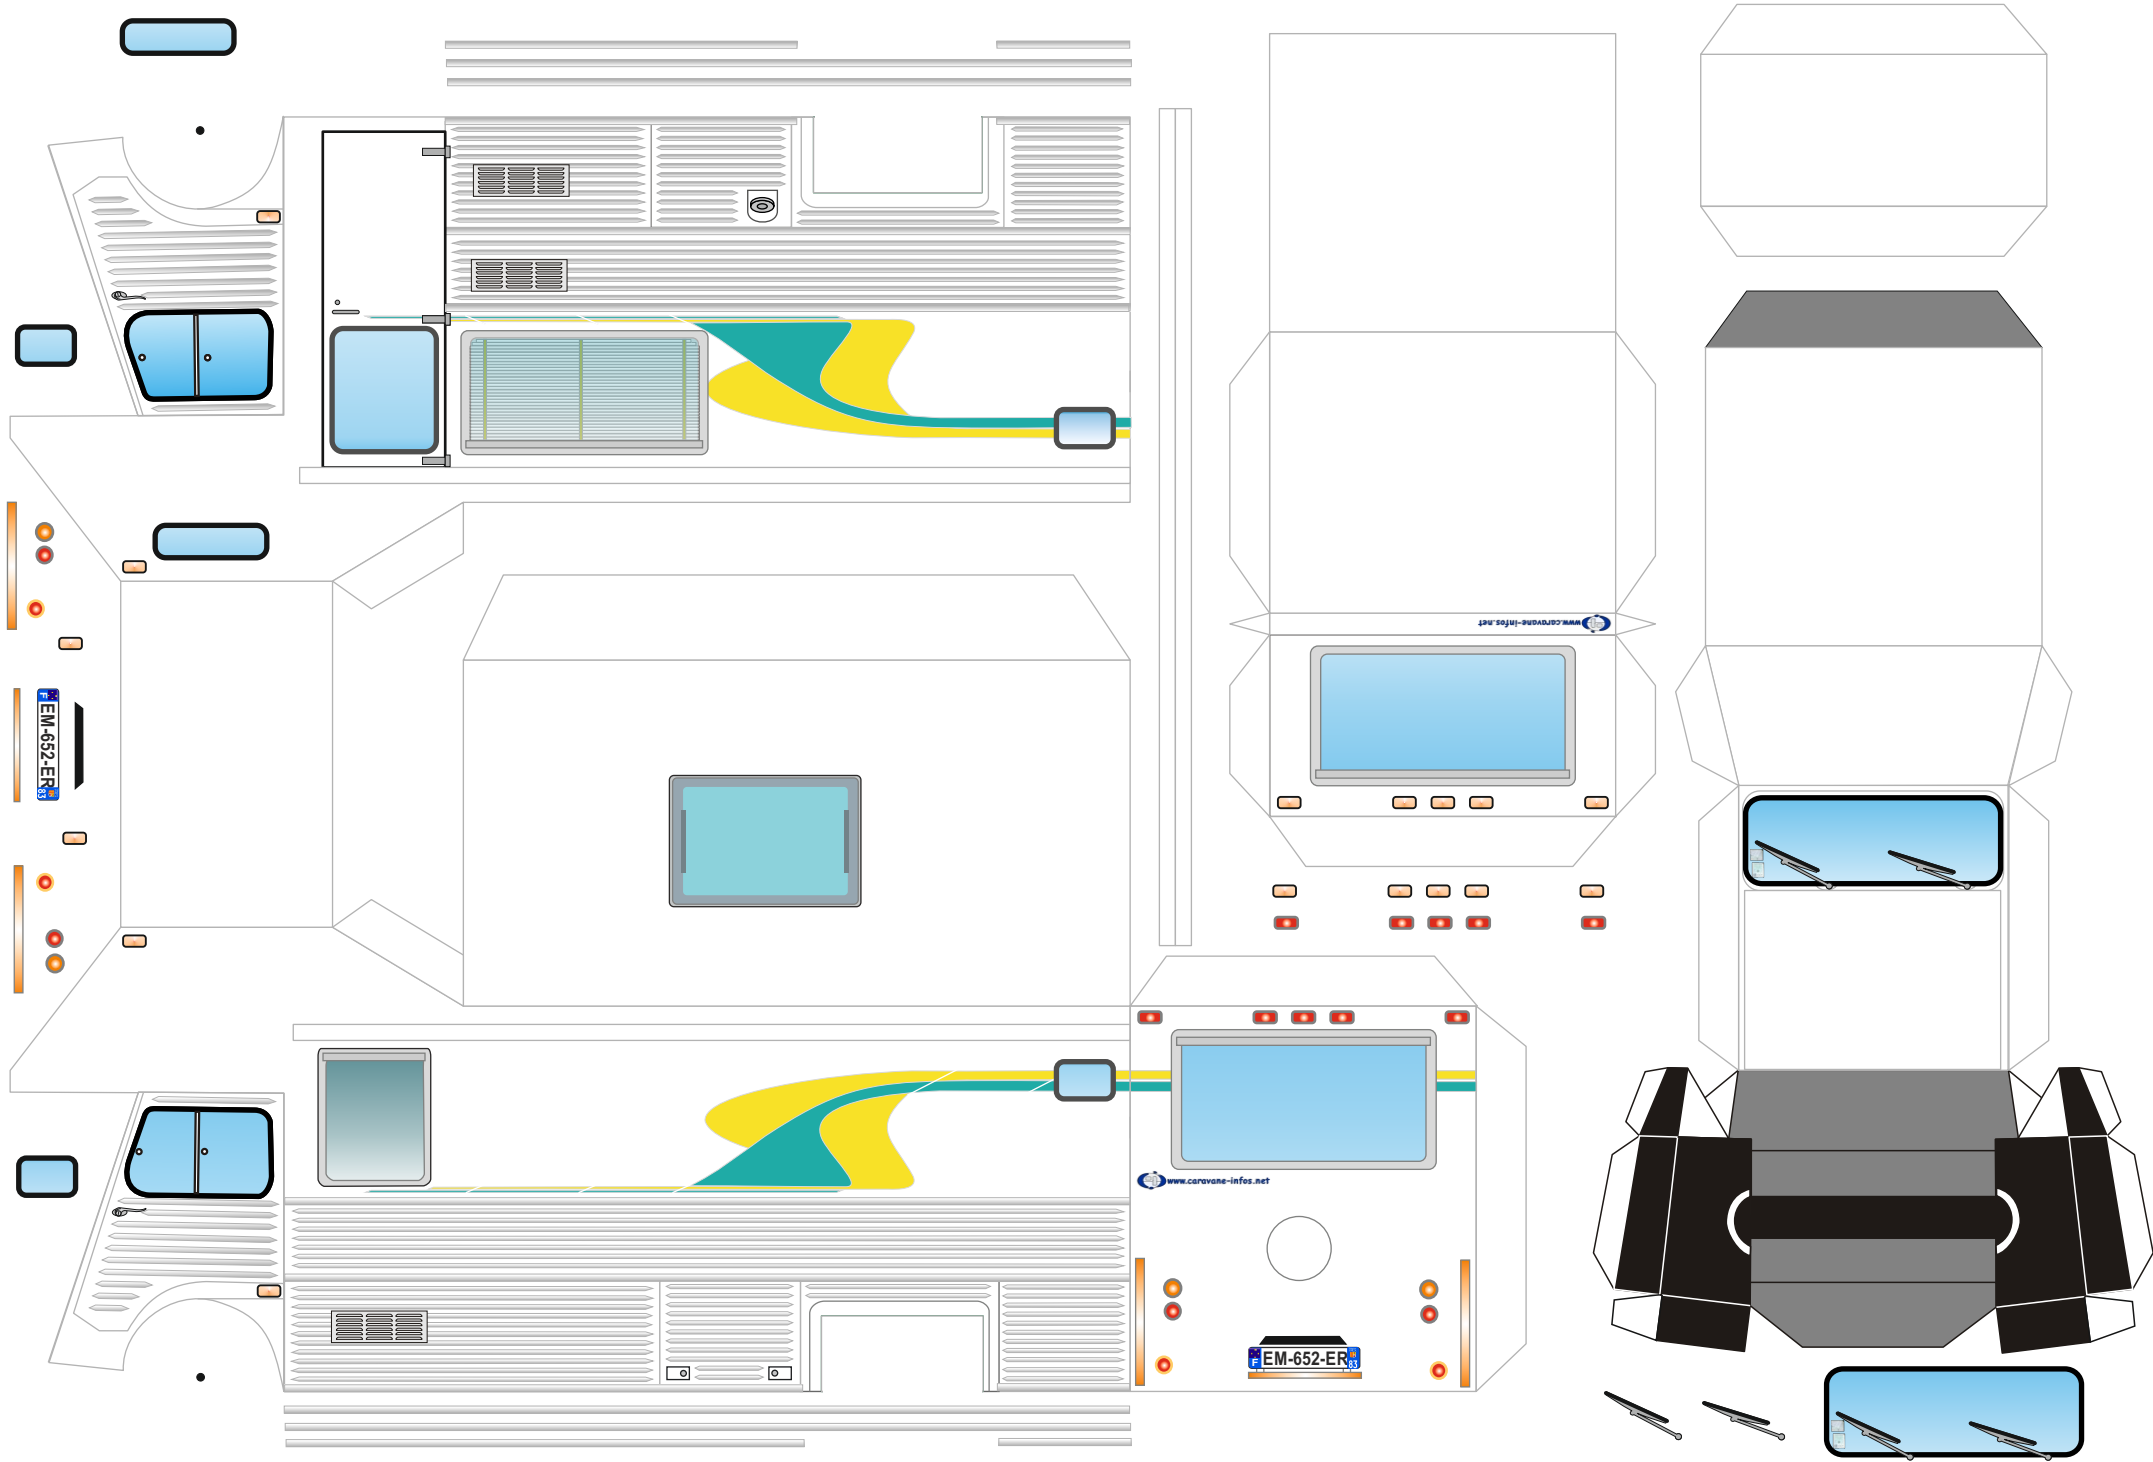

La restauration du Camping-car Rouge de Camille par atlas83

Inspiré par : Camping-car Rouge (0078) par Camille du Forum en Papier

Conseil : 160 g/m²

La restauration du Camping-car Rouge de Camille par atlas83