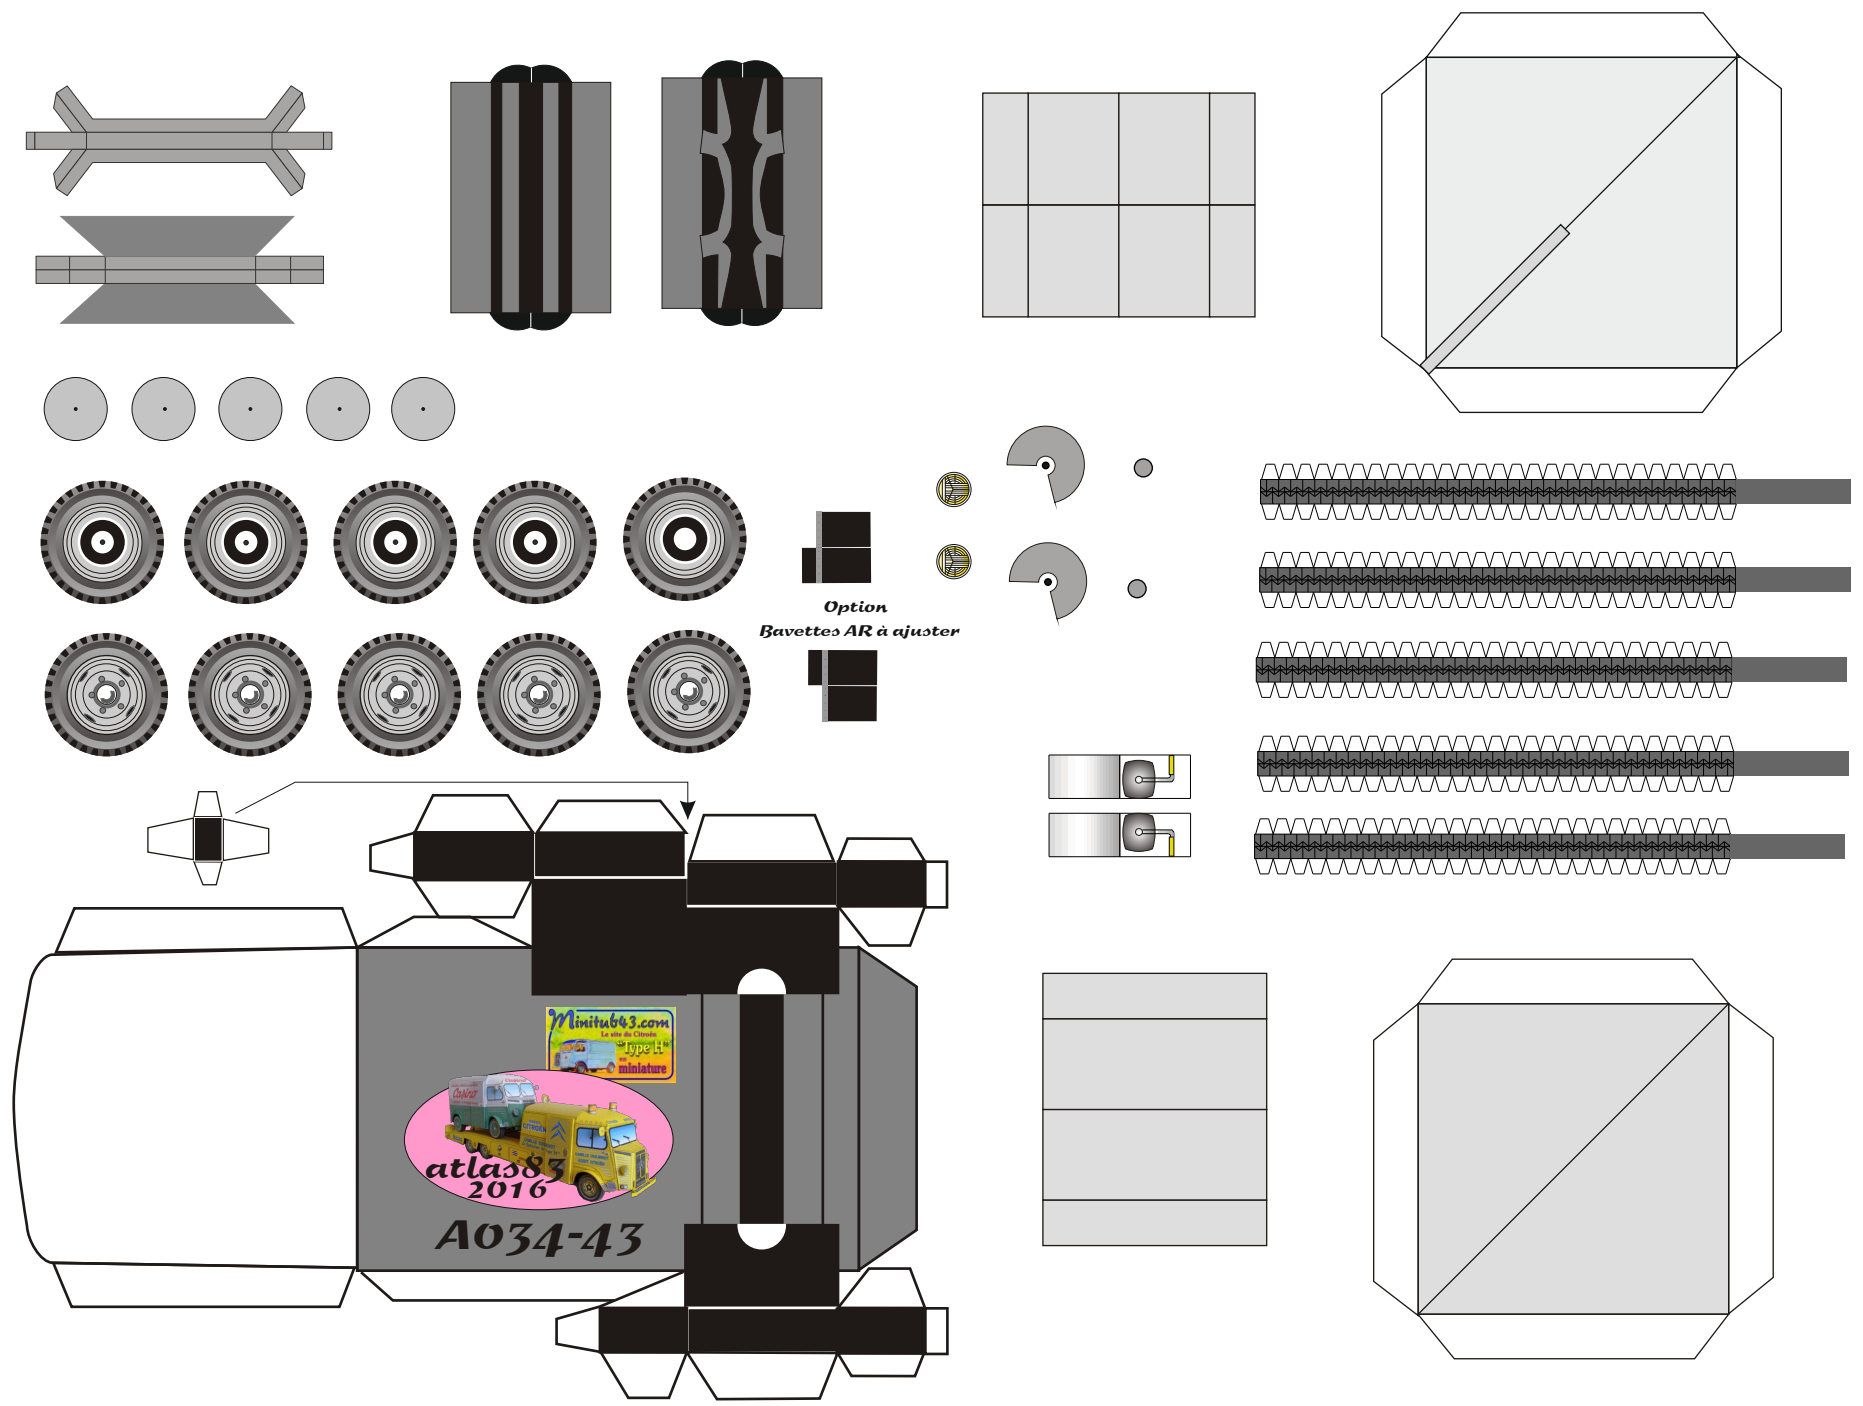

Citroën type H Court Ailes carrées "Minitub43"

Option
Bavettes AR à ajuster