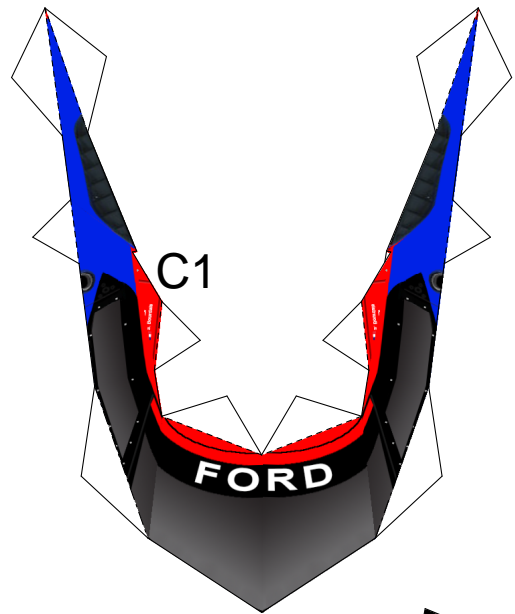

Le Mans 2016 Ford GT #68
Scale 1:43 W47 H23 L112
DrawPrintCutGlue

glue flap ->

glue flap ->