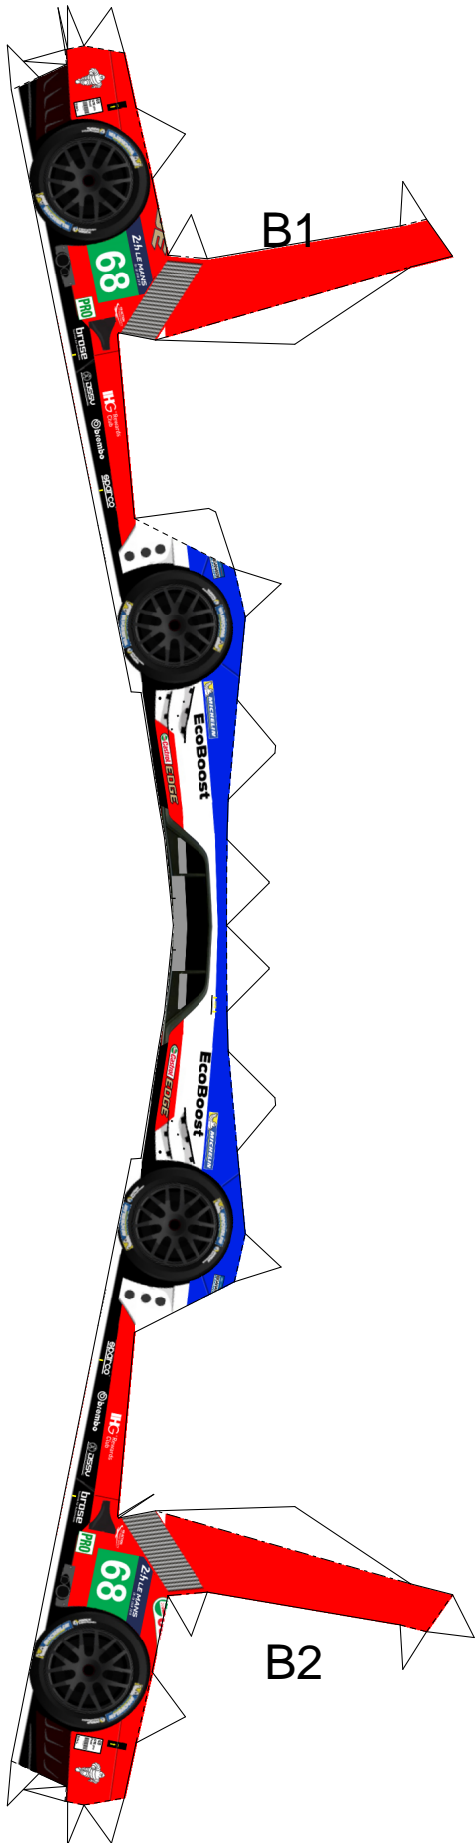

Le Mans 2016 Ford GT #68
Scale 1:43 W47 H23 L112
DrawPrintCutGlue

glue flap ->

glue flap ->