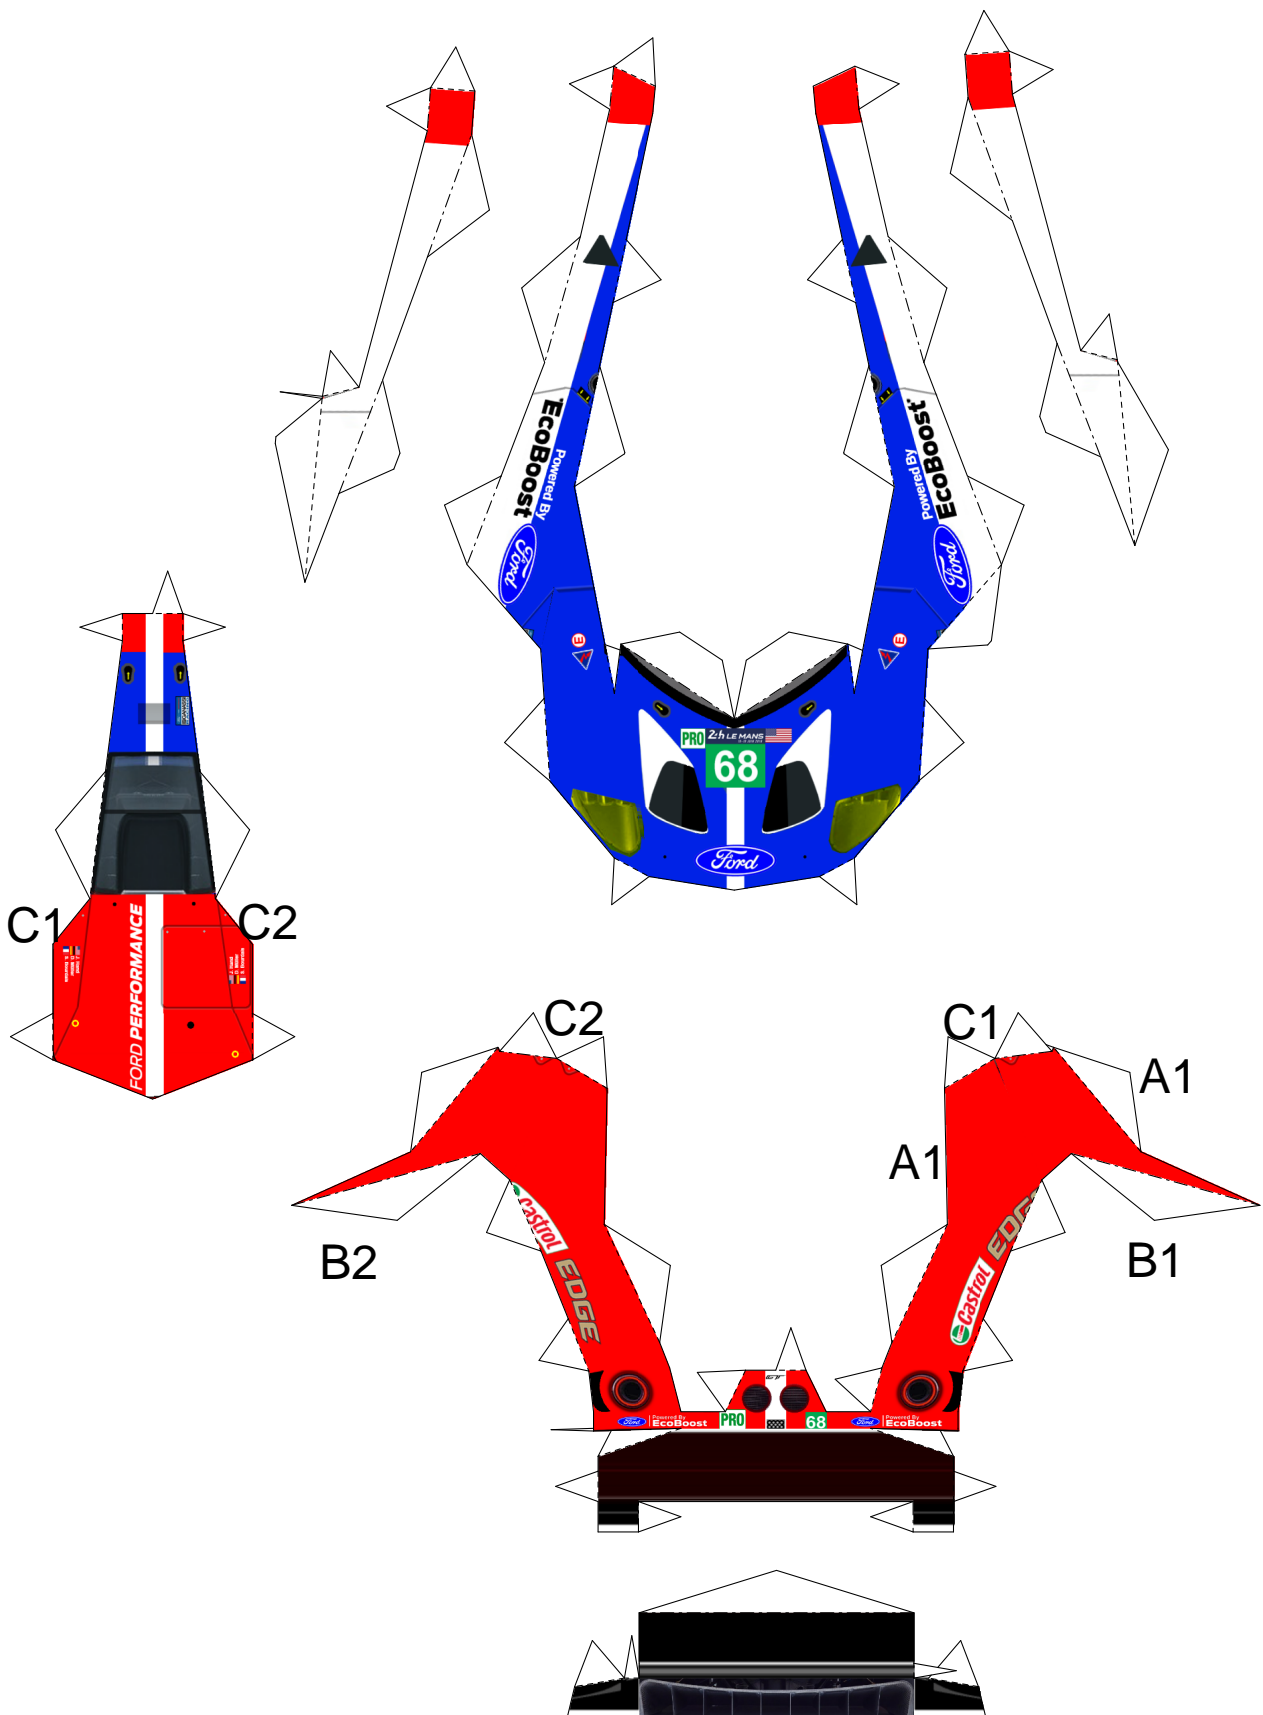

Le Mans 2016 Ford GT #68
Scale 1:43 W47 H23 L112
DrawPrintCutGlue

glue flap ->

glue flap ->